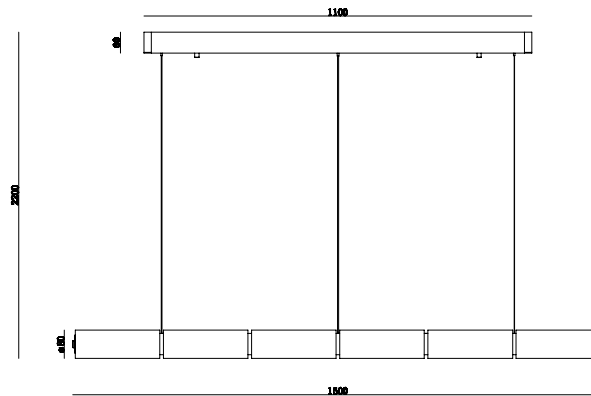

# FLOWING WATER

3000

650 (21)