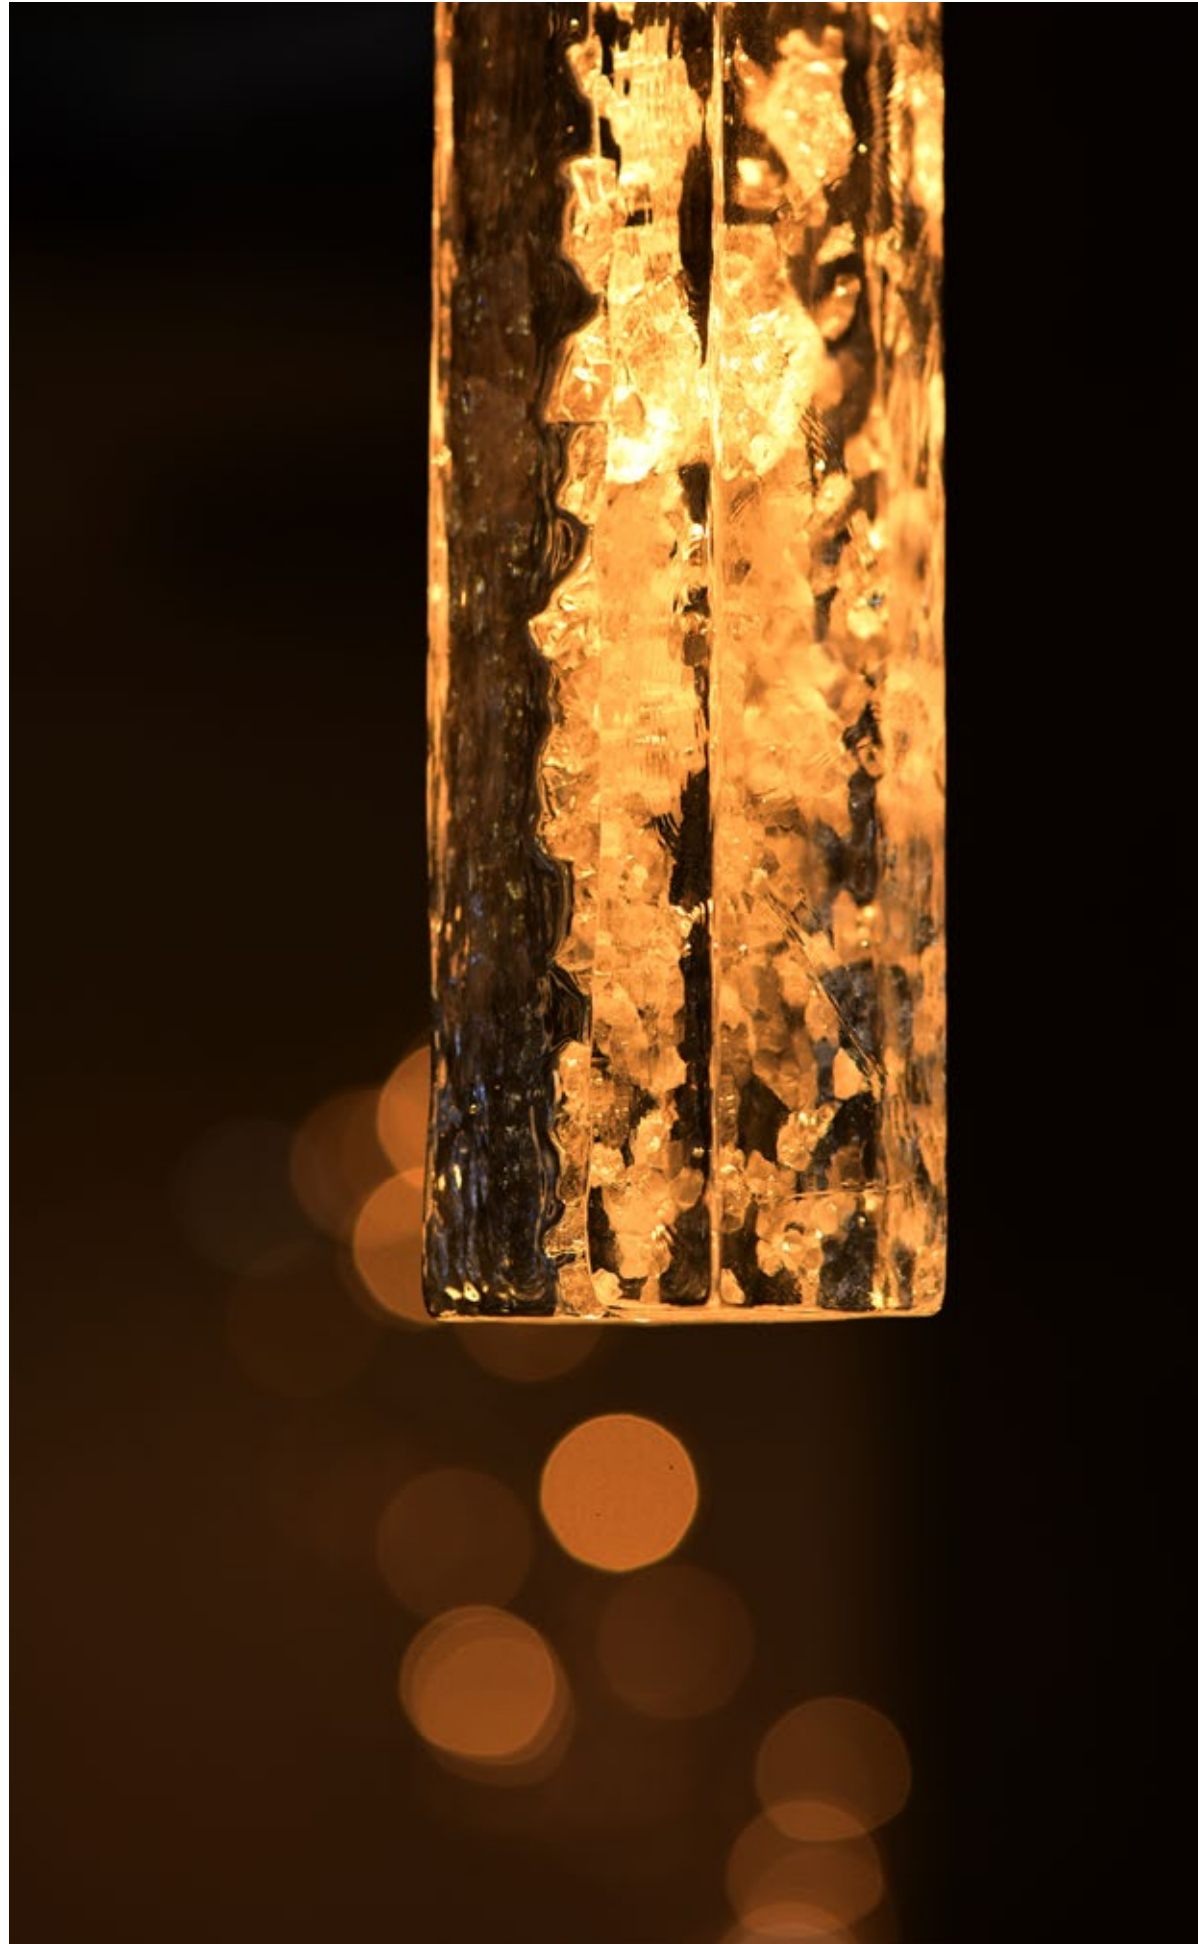

FIRE CRACKER