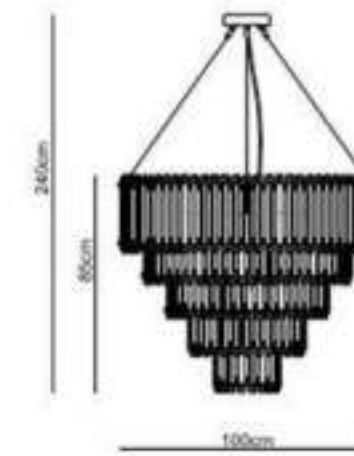

ML8103-1-990
Item Size: Ø18cm H109cm

MB8103-1-990
Item Size: Ø18cm H99cm

MD8087-1000 A
Item Size: Ø100cm H30cm

GR LED 96pcs

MD8087-1730B
Item Size: L173100cm W35cm H240cm

GG_LED_46pcs

MD8087-1000 A-5
Item Size: Ø100cm H85cm

MT8098-1
Item Size: Ø38cm H70cm

ML8098-1
Item Size: Ø44cm H153cm

MD8099-1-140
Item Size \varnothing 14cm H30cm

MD8099-1-325
Item Size \varnothing 32.5cm H52cm

MD8099-1-335
Item Size \varnothing 33.5cm H21cm