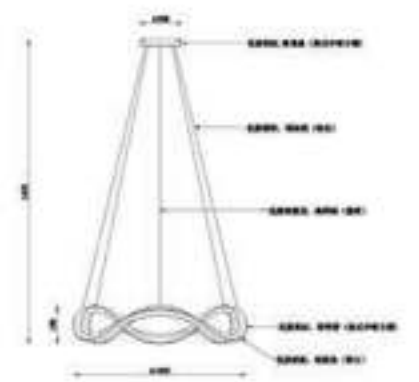

Material: Metal+Silicone

Bulb: LED 35W3000K

MD8213-1000+800+600

Size(mm):D1000+D800+D600MM

Color: Golden

Material:Aluminium+silicone

Bulb:LED 3000K

MT8217-2
 Size(mm):L330*W180*H466MM
 Color: Golden
 Material:AMetal+acrylic
 Bulb:LED 3000K