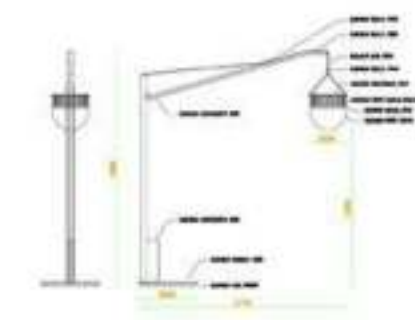

Color: Black+Blue

Material: Metal+Glass

Bulb: G9 E27 LED2*MAX5W

ML8192-1

Size(mm):L1770*H2000 Base D500mm Shade D330mm

Color: Black+Blue

Material: Metal+Glass

Bulb: E27 LED2*MAX5W