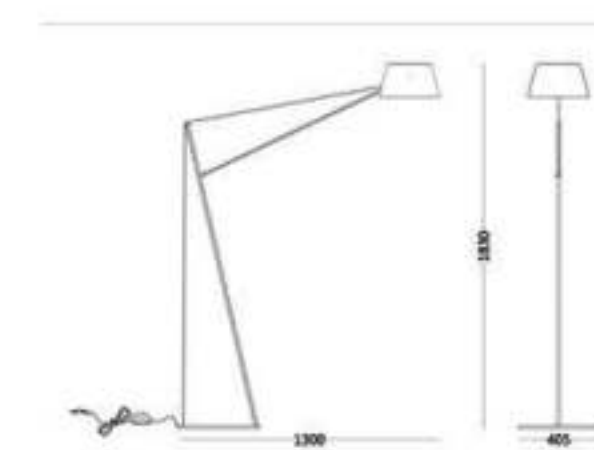

Color: Rose Golden

Material: Metal

Bulb: GU10 220V 6W 3000K

ML8177-1

Size(mm):L1300*H1830mm Bass405mm

Color: Black/White

Material:Aluminium+Carbon steel

Bulb:E14 1*40W