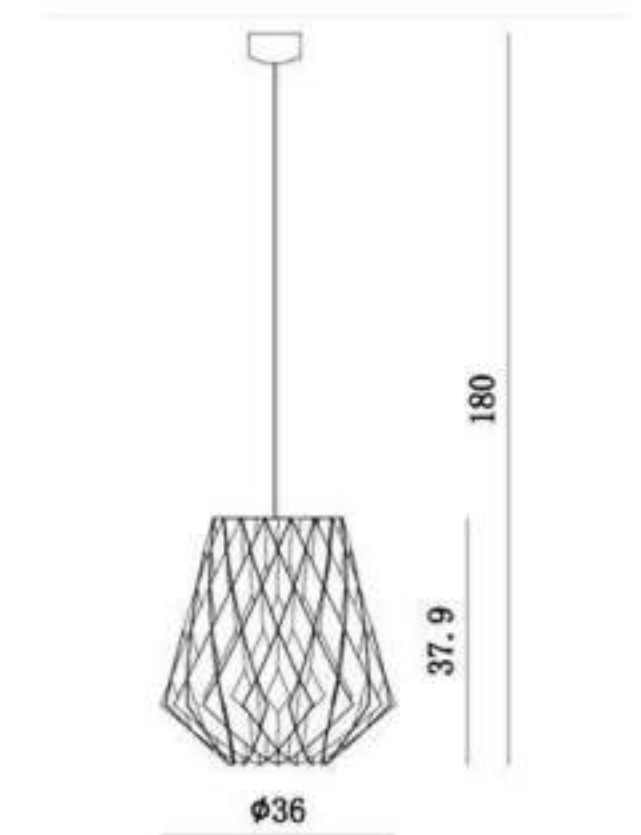

Bulb: E27x1

MD8041-600 WH

Size(mm):D600*H320MM

Color: Wooden color

Material:Acrylic

Bulb: E27x1

MD8055-1S

Size(mm):D650*H520MM