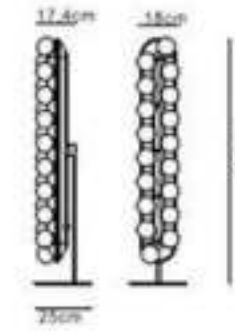

ML8103-1-990
Item Size: Ø18cm H109cm

MB8103-1-990
Item Size: Ø18cm H99cm

MD8087-1000 A
Item Size: Ø100cm H30cm

GR LED 96pcs

MD8087-1730B
Item Size: L173100cm W35cm H240cm

GG_LED_46pcs

MD8087-1000 A-5
Item Size: Ø100cm H85cm

MT8098-1
Item Size: Ø38cm H70cm

ML8098-1
Item Size: Ø44cm H153cm

MD8099-1-140
Item Size \varnothing 14cm H30cm

MD8099-1-325
Item Size \varnothing 32.5cm H52cm

MD8099-1-335
Item Size \varnothing 33.5cm H21cm