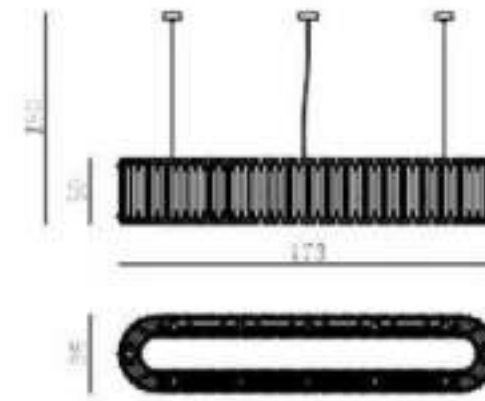

ML8103-1-990
Item Size: Ø18cm H109cm

MB8103-1-990
Item Size: Ø18cm H99cm

MD8087-1000 A
Item Size: Ø100cm H30cm

GR LED 96pcs

MD8087-1730B
Item Size: L173100cm W35cm H240cm

GG_LED_46pcs

MD8087-1000 A-5
Item Size: Ø100cm H85cm

MT8098-1
Item Size: Ø38cm H70cm

ML8098-1
Item Size: Ø44cm H153cm

MD8099-1-140
Item Size \varnothing 14cm H30cm

MD8099-1-325
Item Size \varnothing 32.5cm H52cm

MD8099-1-335
Item Size \varnothing 33.5cm H21cm