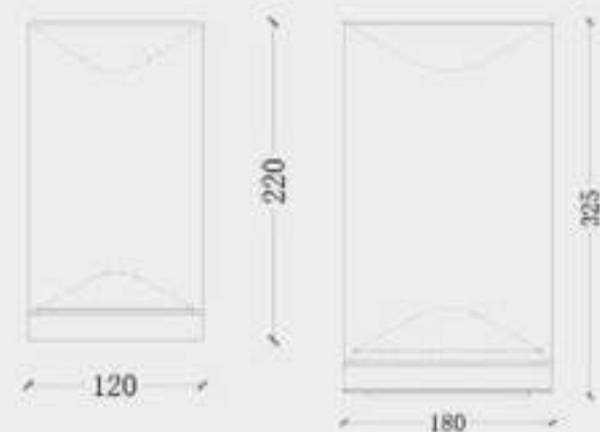

MT8308-180
/
MT8308-120

Size: 180*180*330mm

Bulb: CREE COB 25W 3000K

Size: 120*120*220mm

Bulb: CREE COB 3W 3000K

Material: aluminum+glass+acrylic
Color: coffee/gold

MD8300-L-1500

Size: L1500mm