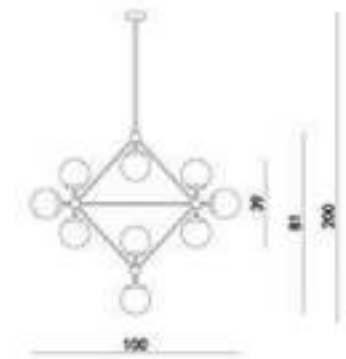

Material:Carbon steel+Glass

Bulb: E27x21

MD8001-15

Size(mm):D1000*H810MM

Color: Black+Cognac color

Material:Carbon steel+Glass

Bulb: E27x15

MD8001-10