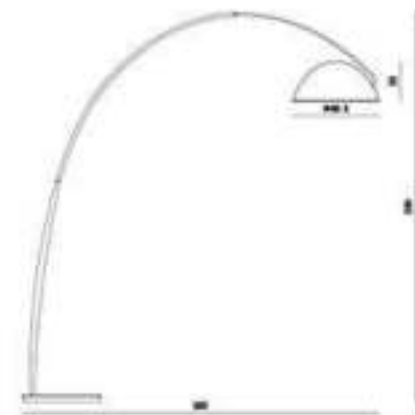

ML8018-1

Size(mm):L2000*H2300MM Lamp-

shade D485MM*H220MM

Color: Black/White

Material:Aluminium

Bulb:E27x1

MT8263

Size(mm):L266*W91*H580MM