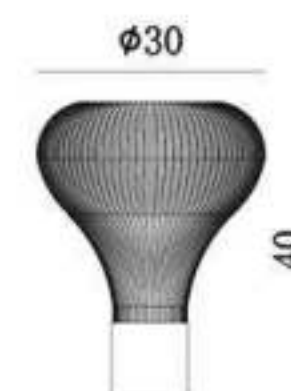

MD7067-1L

Size(mm):D500*H650MM

Color: White/Black

Material:Carbon steel

Bulb: E27x1

MT7067-1S

Size(mm):D300*H400MM

Color: White/Black

Material:Carbon steel

Bulb: E27x1