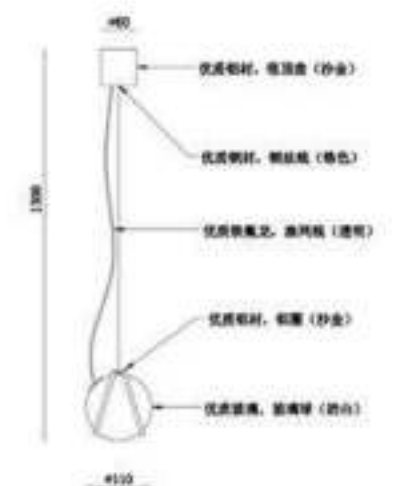

Material:metal+glas

Bulb: LED 24V 12W 3000K

MD8238-1

Size(mm):D110mm

Color: white/black

Material:Aluminum+glass

Bulb: G4 12V 2W 3000K

MD8236-960*300