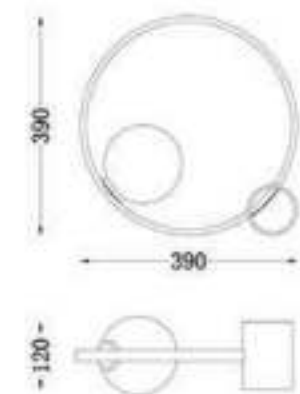

MT8201

Size(mm):D390

Color: black+gold+white

Material:Aluminium+glass

Bulb: G9 LED 1*3W