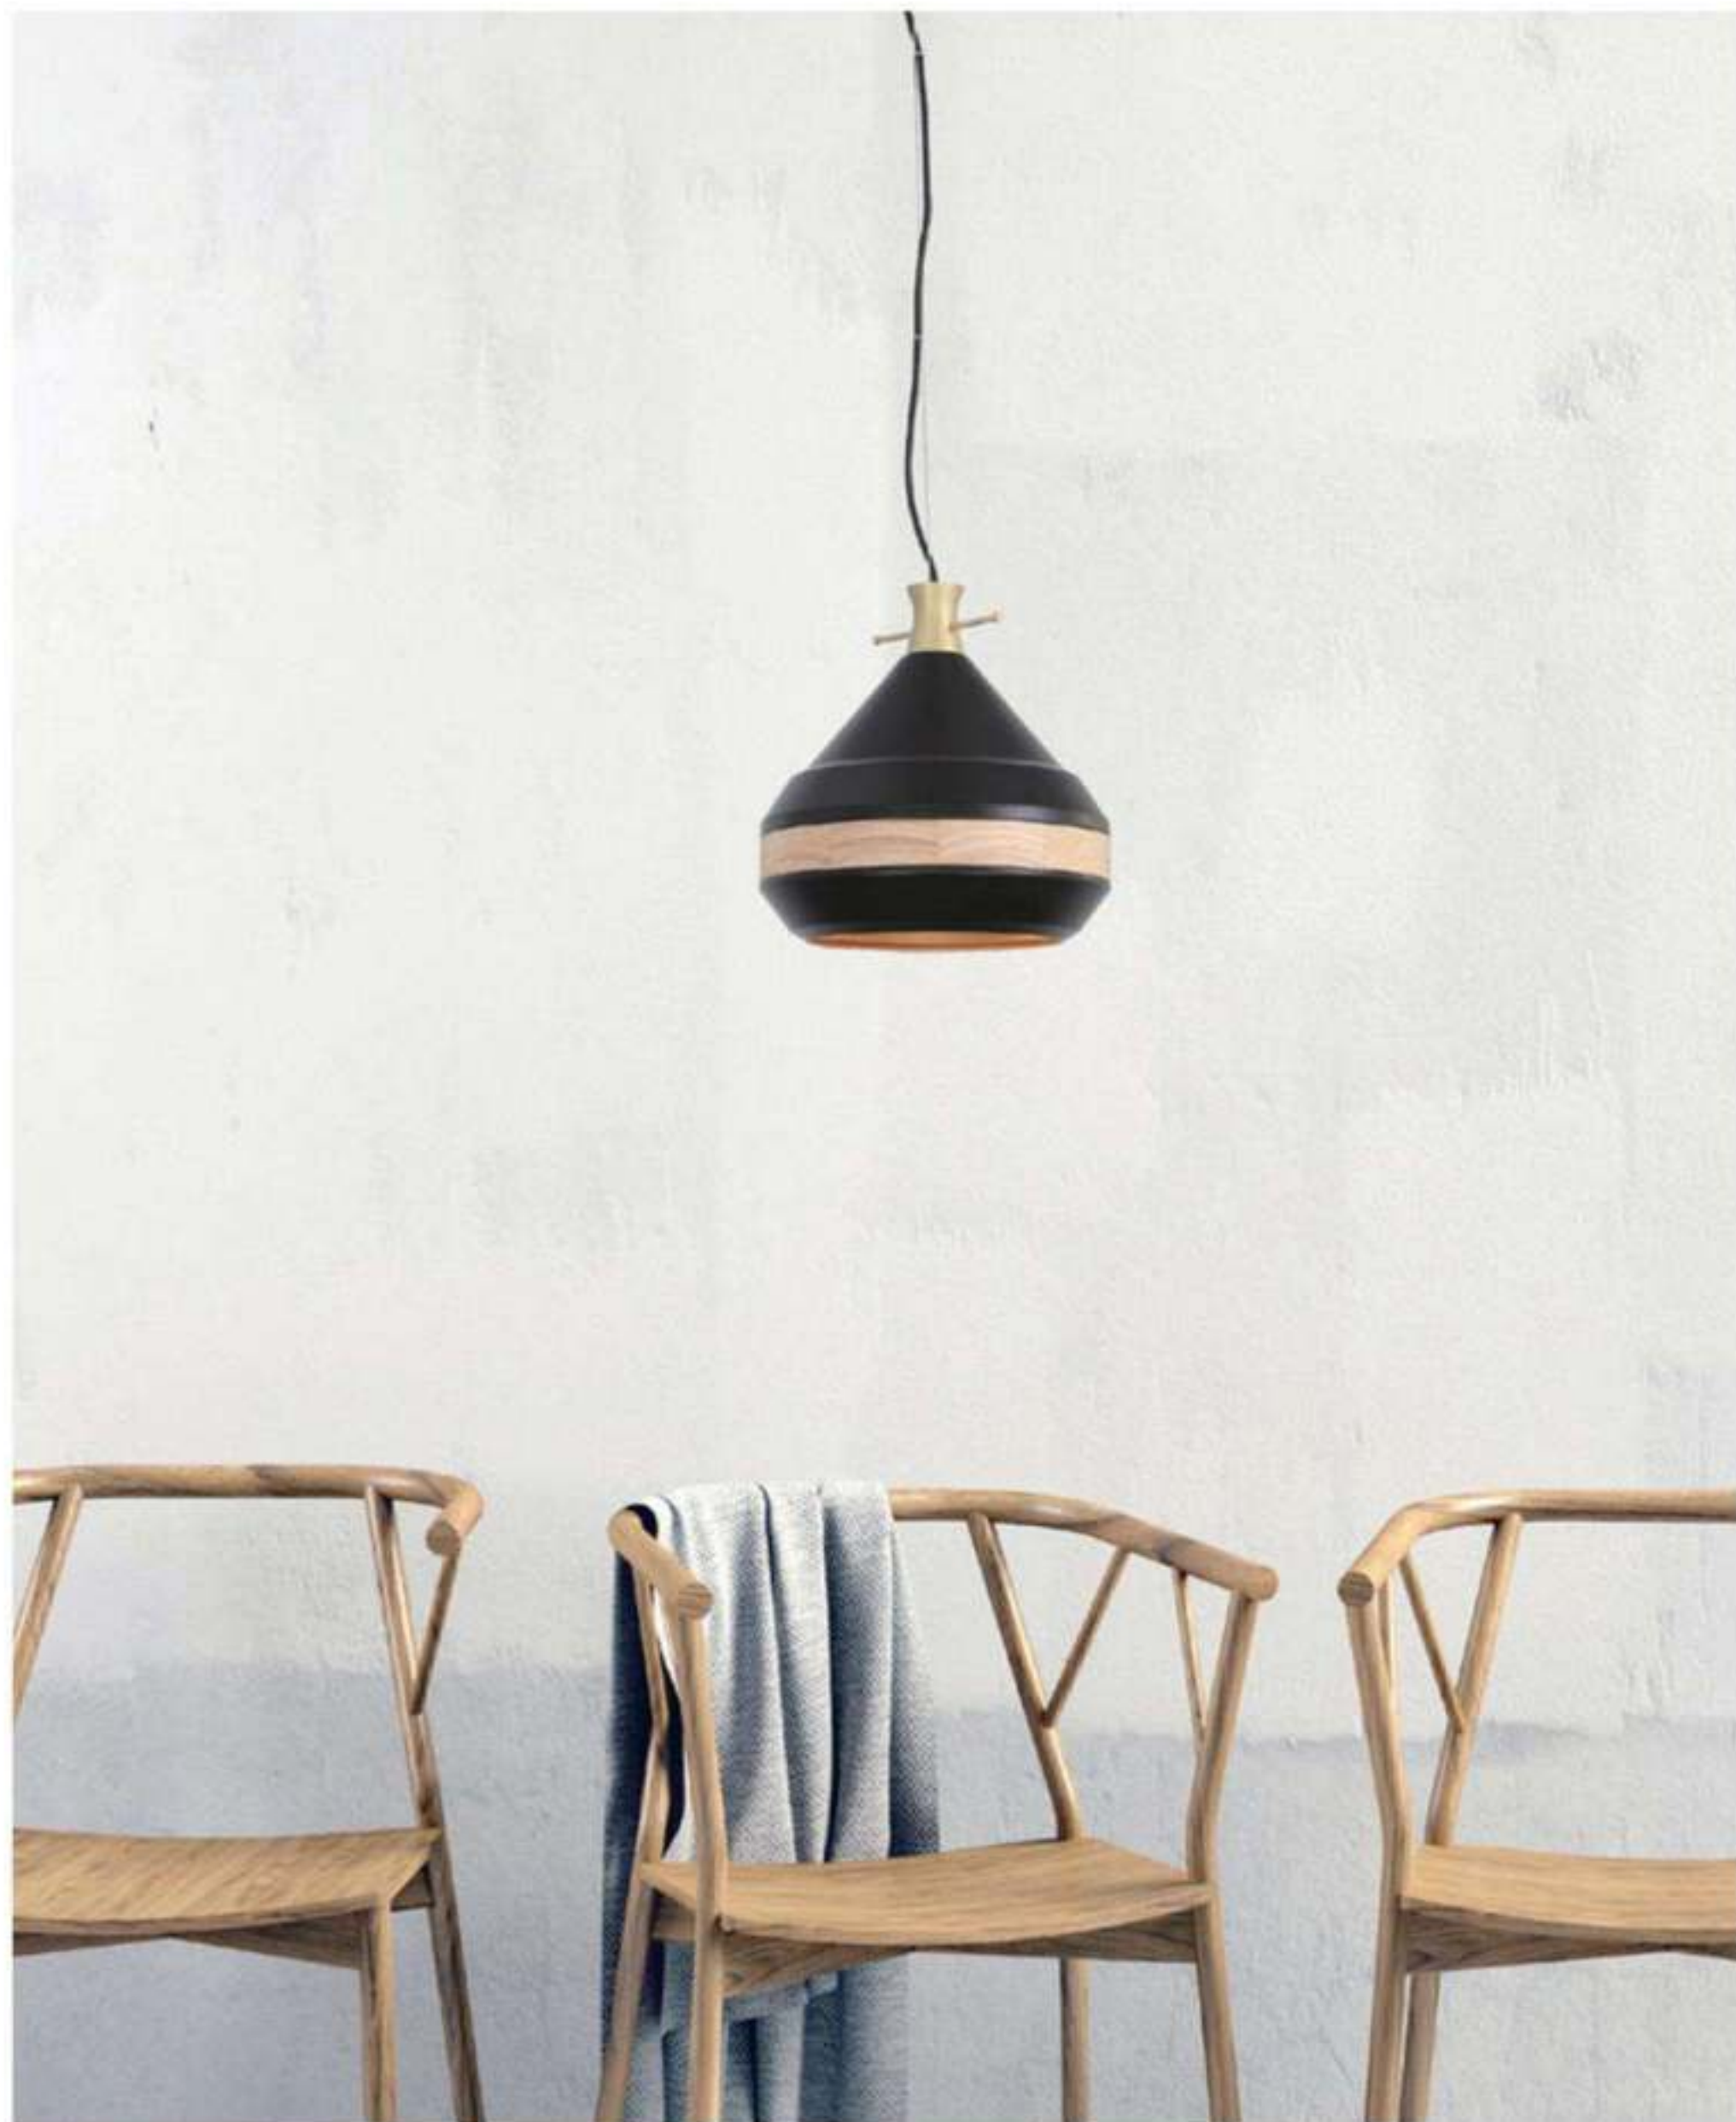

ML8158-1

Size(mm):L490*W274*H1211mm

Color: Golden

Material:Carbon steel+PVC

Bulb: LED 3000K

MD8151-10
COLOR
Golden
MATERIAL
Carbon steel+Glass
SIZE(MM)
L1720*W710*H2080
SOCKET
G4 10*MAX LED

MD8151-7A
COLOR
Golden
MATERIAL
Carbon steel+Glass
SIZE(MM)
L1760*W710*H2450
SOCKET
G4 7*MAX LED