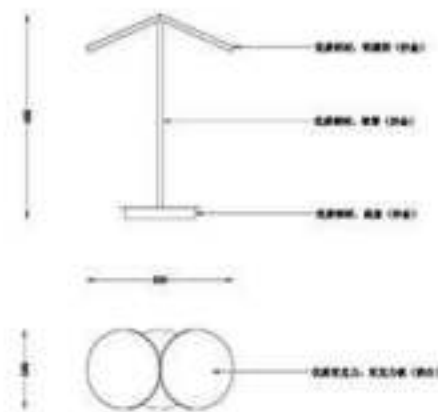

Material: Metal+Silicone

Bulb: LED 35W3000K

MD8213-1000+800+600

Size(mm):D1000+D800+D600MM

Color: Golden

Material:Aluminium+silicone

Bulb:LED 3000K

MT8217-2
 Size(mm):L330*W180*H466MM
 Color: Golden
 Material:AMetal+acrylic
 Bulb:LED 3000K