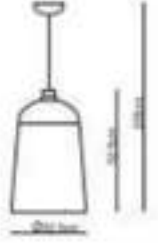

ML8103-1-990
Item Size: Ø18cm H109cm

MB8103-1-990
Item Size: Ø18cm H99cm

MD8087-1000 A
Item Size: Ø100cm H30cm

GR LED 96pcs

MD8087-1730B
Item Size: L173100cm W35cm H240cm

GG_LED_46pcs

MD8087-1000 A-5
Item Size: Ø100cm H85cm

MT8098-1
Item Size: Ø38cm H70cm

ML8098-1
Item Size: Ø44cm H153cm

MD8099-1-140
Item Size \varnothing 14cm H30cm

MD8099-1-325
Item Size \varnothing 32.5cm H52cm

MD8099-1-335
Item Size \varnothing 33.5cm H21cm