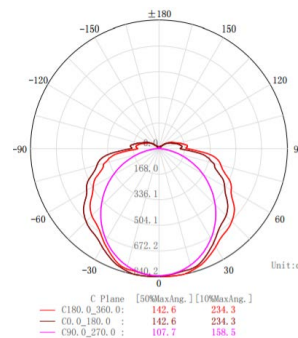

Model	Power	Colour	Lumen	CRI(>)	CCT
TZ-WB218/LED/WG	2*18W	White	3500lm	>80	3000K
TZ-WB218/LED/WG	2*18W	White	3600lm	>80	5000K

	[50%MaxAng.]	[10%MaxAng.]	Unit:cd
C180_0_360.0 :	142.6	234.3	
C0_0_180.0 :	142.6	234.3	
C90_0_270.0 :	107.7	158.5	