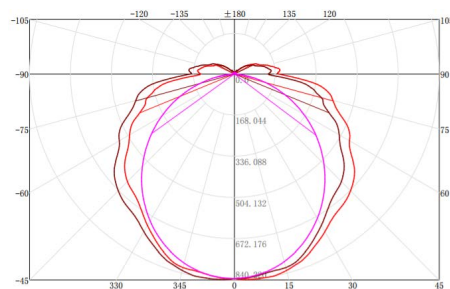

Model	Power	Colour	Lumen	CRI(>)	CCT
TZ-WB218/LED/WG	2*18W	White	3500lm	>80	3000K
TZ-WB218/LED/WG	2*18W	White	3600lm	>80	5000K

	[50%MaxAng.]	[10%MaxAng.]	Unit:cd
C180_0_360.0 :	142.6	234.3	
C0_0_180.0 :	142.6	234.3	
C90_0_270.0 :	107.7	158.5	