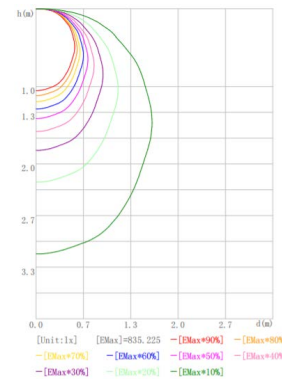

Model	Power	Colour	Lumen	CRI(>)	CCT
TZ-WB218/LED/WG	2*18W	White	3500lm	>80	3000K
TZ-WB218/LED/WG	2*18W	White	3600lm	>80	5000K

	[50%MaxAng.]	[10%MaxAng.]	Unit:cd
C180_0_360.0 :	142.6	234.3	
C0_0_180.0 :	142.6	234.3	
C90_0_270.0 :	107.7	158.5	