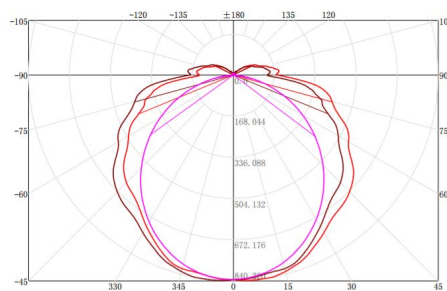

Model	Power	Colour	Lumen	CRI(>)	CCT
TZ-WB218/LED/WG/EM	2*18W	White	3500lm	>80	3000K
TZ-WB218/LED/WG/EM	2*18W	White	3600lm	>80	5000K

—	C180_0_360_0 :	[50%MaxAng.]	142.6	[10%MaxAng.]	234.3	Unit:cd
—	C0_0_180_0 :	[50%MaxAng.]	142.6	[10%MaxAng.]	234.3	
—	C90_0_270_0 :	[50%MaxAng.]	107.7	[10%MaxAng.]	158.5	